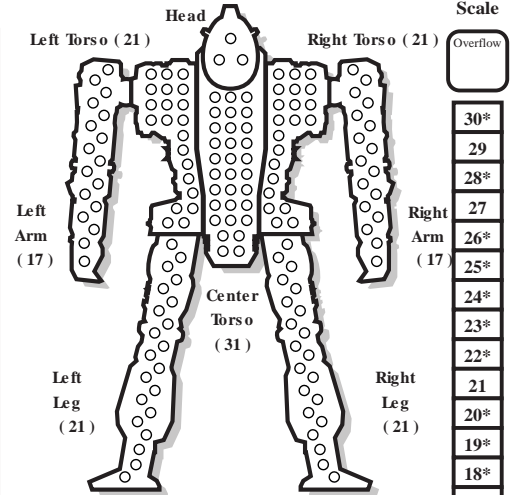

Weapons & Equipment Inventory

Qty	Type	Loc	Ht	Dmg	Min	Sht	Med	Lng
3	ER Medium Laser	LA	5	7 [DE]	—	5	10	15
3	ER Medium Laser	RA	5	7 [DE]	—	5	10	15
2	LB 5-X AC	LT	1	5 [DB,C/F/S]	3	8	15	24
2	LB 5-X AC	RT	1	5 [DB,C/F/S]	3	8	15	24

Ammo: (LB-5X) 40, (LB-5X Cluster) 40

BV: 2,085

WARRIOR DATA

Name: _____
 Gunnery Skill: _____ Piloting Skill: _____
 Hits Taken

1	2	3	4	5	6
3	5	7	10	11	Dead

Consciousness #

ARMOR DIAGRAM

Standard Armor

INTERNAL STRUCTURE DIAGRAM

Standard Structure

Heat Scale

Overflow

30*
29
28*
27
26*
25*
24*
23*
22*
21
20*
19*
18*
17*
16
15*
14*
13*
12
11
10*
9
8*
7
6
5*
4
3
2
1
0

CRITICAL TABLE

Left Arm

- Shoulder
- Upper Arm Actuator
- Lower Arm Actuator
- ER Medium Laser
- ER Medium Laser
- ER Medium Laser