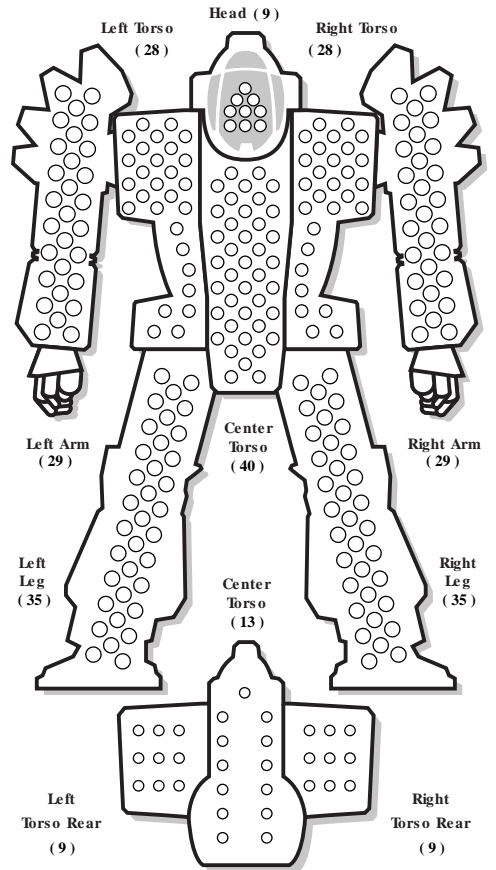

Weapons & Equipment Inventory

Qty	Type	Loc	Ht	Dmg	Min	Sht	Med	Lng
3	ER Medium Laser	LA	5	7 [DE]	—	5	10	15
3	ER Medium Laser	RA	5	7 [DE]	—	5	10	15
2	LB 5-X AC	LT	1	5 [DB,C/F/S]	3	8	15	24
2	LB 5-X AC	RT	1	5 [DB,C/F/S]	3	8	15	24

Ammo: (LB-5X) 40, (LB-5X Cluster) 40

BV: 2,085

WARRIOR DATA

Name: _____
 Gunnery Skill: _____ Piloting Skill: _____
 Hits Taken

1	2	3	4	5	6
3	5	7	10	11	Dead

Consciousness #

ARMOR DIAGRAM

Standard Armor

INTERNAL STRUCTURE DIAGRAM

Standard Structure

Heat Scale

Overflow

30*
29
28*
27
26*
25*
24*
23*
22*
21
20*
19*
18*
17*
16
15*
14*
13*
12
11
10*
9
8*
7
6
5*
4
3
2
1
0

CRITICAL TABLE

Left Arm

- Shoulder
- Upper Arm Actuator
- Lower Arm Actuator
- ER Medium Laser
- ER Medium Laser
- ER Medium Laser